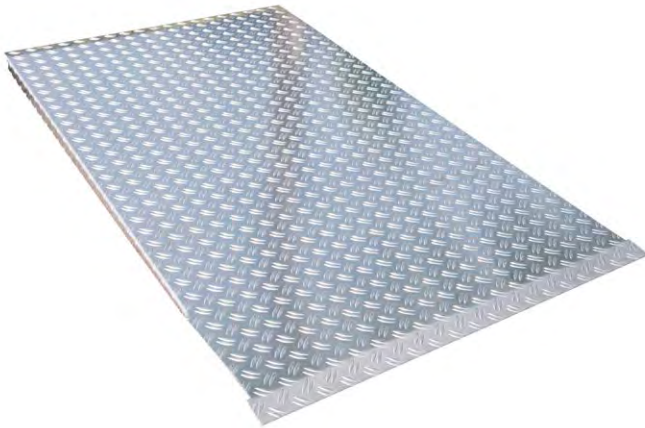

## RAMPE DE CHARGEMENT - ALUMINIUM

**Pliable**

**REF 144TA1039**

- Capacité de charge: 240 kg
- Longueur: 1450/2200 mm
- Largeur: 280 mm
- Poids propre: 9 kg
- Vendues par pièce

## RAMPES DE CHARGEMENT CONTENEUR - ALUMINIUM