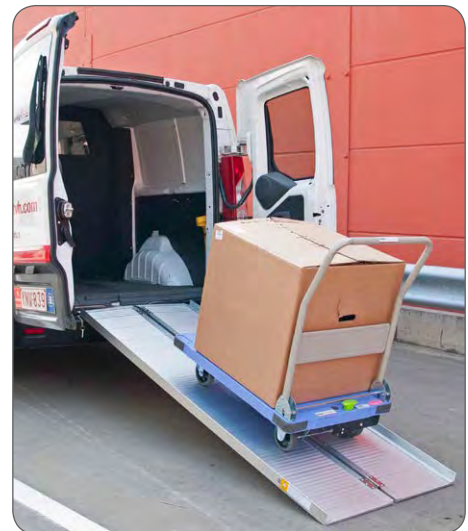

# RAMPES DE CHARGEMENT

## RAMPES DE CHARGEMENT - ALUMINIUM

- Vendues par paire

Capacité de charge	Longueur	Largeur	Hauteur	REF
400 kg	1500 mm	200 mm	35 mm	<b>REF 143TA7856</b>
400 kg	2000 mm	200 mm	35 mm	<b>REF 143TA7858</b>
800 kg	1500 mm	260 mm	60 mm	<b>REF 143TA7857</b>
800 kg	2000 mm	260 mm	60 mm	<b>REF 143TA7859</b>
800 kg	2500 mm	260 mm	60 mm	<b>REF 143TA7860</b>
800 kg	3000 mm	260 mm	60 mm	<b>REF 143TA7861</b>

**Pliable**

**Avec poignée**

- Vendues par pièce

Capacité de charge	Longueur	Largeur (dimensions intérieures)	Largeur (dimensions extérieures)	Hauteur	REF
270 kg	610 mm	700 mm	735 mm	50 mm	<b>REF 141TA3567</b>
270 kg	910 mm	700 mm	735 mm	50 mm	<b>REF 141TA3568</b>
270 kg	1220 mm	700 mm	735 mm	50 mm	<b>REF 141TA3563</b>
270 kg	1520 mm	700 mm	735 mm	50 mm	<b>REF 141TA3564</b>
270 kg	1830 mm	700 mm	735 mm	50 mm	<b>REF 141TA3565</b>
270 kg	2130 mm	700 mm	735 mm	50 mm	<b>REF 141TA3566</b>