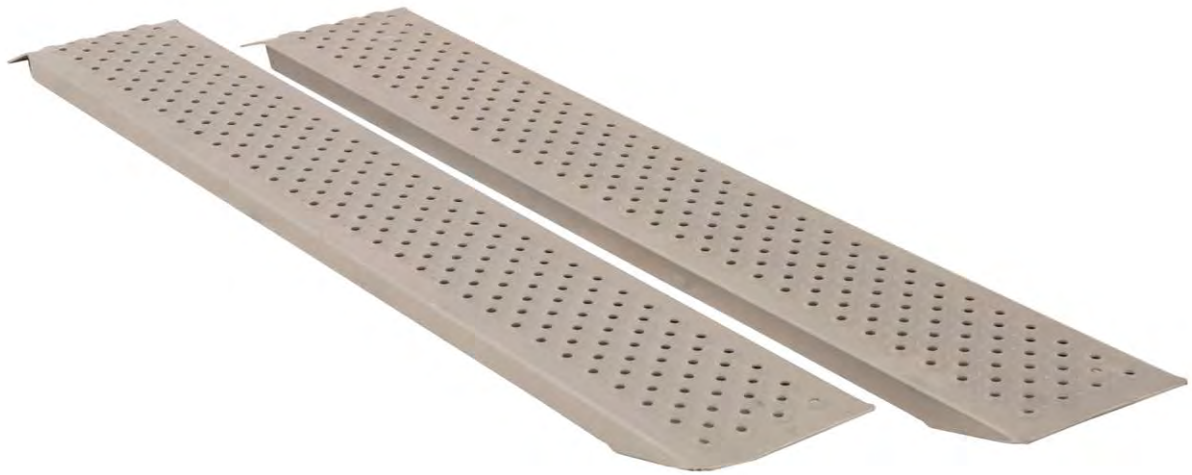

# RAMPES DE CHARGEMENT

## RAMPES DE CHARGEMENT - ALUMINIUM

- Vendues par paire

Capacité de charge	Longueur	Largeur	Hauteur	REF
400 kg	1500 mm	200 mm	35 mm	<b>REF 143TA7856</b>
400 kg	2000 mm	200 mm	35 mm	<b>REF 143TA7858</b>
800 kg	1500 mm	260 mm	60 mm	<b>REF 143TA7857</b>
800 kg	2000 mm	260 mm	60 mm	<b>REF 143TA7859</b>
800 kg	2500 mm	260 mm	60 mm	<b>REF 143TA7860</b>
800 kg	3000 mm	260 mm	60 mm	<b>REF 143TA7861</b>

**Pliable**

**Avec poignée**

- Vendues par pièce

Capacité de charge	Longueur	Largeur (dimensions intérieures)	Largeur (dimensions extérieures)	Hauteur	REF
270 kg	610 mm	700 mm	735 mm	50 mm	<b>REF 141TA3567</b>
270 kg	910 mm	700 mm	735 mm	50 mm	<b>REF 141TA3568</b>
270 kg	1220 mm	700 mm	735 mm	50 mm	<b>REF 141TA3563</b>
270 kg	1520 mm	700 mm	735 mm	50 mm	<b>REF 141TA3564</b>
270 kg	1830 mm	700 mm	735 mm	50 mm	<b>REF 141TA3565</b>
270 kg	2130 mm	700 mm	735 mm	50 mm	<b>REF 141TA3566</b>

### Pour usage intensif

- Vendues par paire
- Autres versions disponibles sur demande

Capacité/empattement	Longueur	Largeur	Hauteur	REF
1500 kg/1000 mm	1500 mm	155 mm	45 mm	<b>REF 143TA7851</b>
1525 kg/1250 mm	2500 mm	240 mm	70 mm	<b>REF 143TA7853</b>
2150 kg/1500 mm	3000 mm	240 mm	75 mm	<b>REF 143TA7854</b>
2457 kg/1250 mm	2000 mm	240 mm	70 mm	<b>REF 143TA7852</b>
2250 kg/1500 mm	3500 mm	300 mm	115 mm	<b>REF 138TA6585</b>
3435 kg/1500 mm	3500 mm	300 mm	125 mm	<b>REF 143TA7855</b>
4580 kg/1750 mm	4000 mm	340 mm	150 mm	<b>REF 138TA6589</b>
5745 kg/2000 mm	4500 mm	450 mm	170 mm	<b>REF 138TA6592</b>