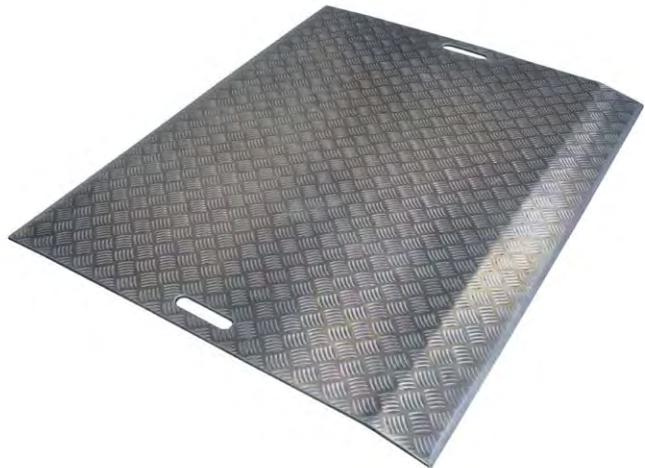

REF [141TA3572](#)

- Capacité de charge: 500 kg
- Longueur: 1465 mm
- Largeur: 870 mm
- Hauteur: 30 mm
- Poids propre: 47 kg
- Vendues par pièce