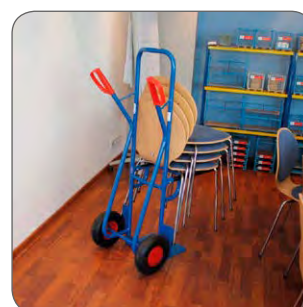

Version lourde

Diable porte-chaises

REF 137TA1805

Pneus gonflables (260 x 85 mm)

- Capacité de charge: 250 kg
- Hauteur totale: 1300 mm
- Largeur totale: 300 mm
- Longueur de la plateforme de chargement: 300 mm
- Largeur de la plateforme de chargement: 250 mm
- Poids propre: 16 kg
- Nombre de plateformes de chargement: 1
- Nombre de pneus: 2
- Diamètre des pneus: 260 mm
- Chaises non inclus