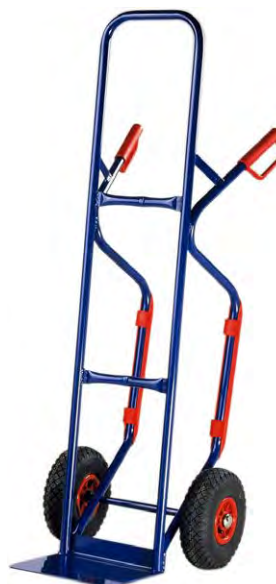

TOTAL SOURCE®

DIABLES MANUELS - ACIER

REF 139TA3235

Pneus gonflables (260 x 85 mm)

REF 119TA8886

Pneus pleins (250 x 60 mm)

- Capacité de charge: 200 kg
- Hauteur totale: 1130 mm
- Largeur totale: 540 mm
- Longueur de la plateforme de chargement: 175 mm
- Largeur de la plateforme de chargement: 400 mm
- Poids propre: 9 kg

REF 139TA3234

Pneus gonflables (260 x 85 mm)

REF 119TA8885

Pneus pleins (250 x 60 mm)

- Capacité de charge: 200 kg
- Hauteur totale: 1100 mm
- Largeur totale: 480 mm
- Longueur de la plateforme de chargement: 200 mm
- Largeur de la plateforme de chargement: 300 mm
- Poids propre: 9 kg

Avec monte-escalier

REF 139TA3233

Pneus gonflables (260 x 85 mm)

REF 119TA8581

Pneus pleins (250 x 60 mm)

- Capacité de charge: 250 kg
- Hauteur totale: 1390 mm
- Largeur totale: 500 mm
- Longueur de la plateforme de chargement: 250 mm
- Largeur de la plateforme de chargement: 300 mm
- Poids propre: 10 kg

DIABLES MANUELS - ACIER

REF 147TA3366

Pneus gonflables (260 x 85 mm)

- Capacité de charge: 300 kg
- Hauteur totale: 1200 mm
- Largeur totale: 500 mm
- Longueur de la plateforme de chargement: 250 mm
- Largeur de la plateforme de chargement: 280 mm
- Poids propre: 10 kg