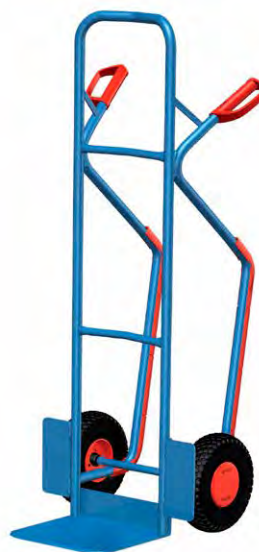

Pour utilisation industrielle

REF 137TA1770

Pneus gonflables (260 x 85 mm)

- Capacité de charge: 250 kg
- Hauteur totale: 1100 mm
- Largeur totale: 600 mm
- Longueur de la plateforme de chargement: 480 mm
- Largeur de la plateforme de chargement: 297 mm
- Poids propre: 18 kg

DIABLES MANUELS - ACIER

Pour utilisation industrielle

Avec monte-escalier

REF 137TA1768

Pneus gonflables (260 x 85 mm)

- Capacité de charge: 250 kg
- Hauteur totale: 1300 mm
- Largeur totale: 570 mm
- Longueur de la plateforme de chargement: 320 mm
- Largeur de la plateforme de chargement: 250 mm
- Poids propre: 18 kg

Avec protection ergonomique pour les mains

Avec monte-escalier

REF 137TA1773

Pneus gonflables (260 x 85 mm)

- Capacité de charge: 250 kg
- Hauteur totale: 1300 mm
- Largeur totale: 570 mm
- Longueur de la plateforme de chargement: 480 mm
- Largeur de la plateforme de chargement: 300 mm
- Poids propre: 17 kg